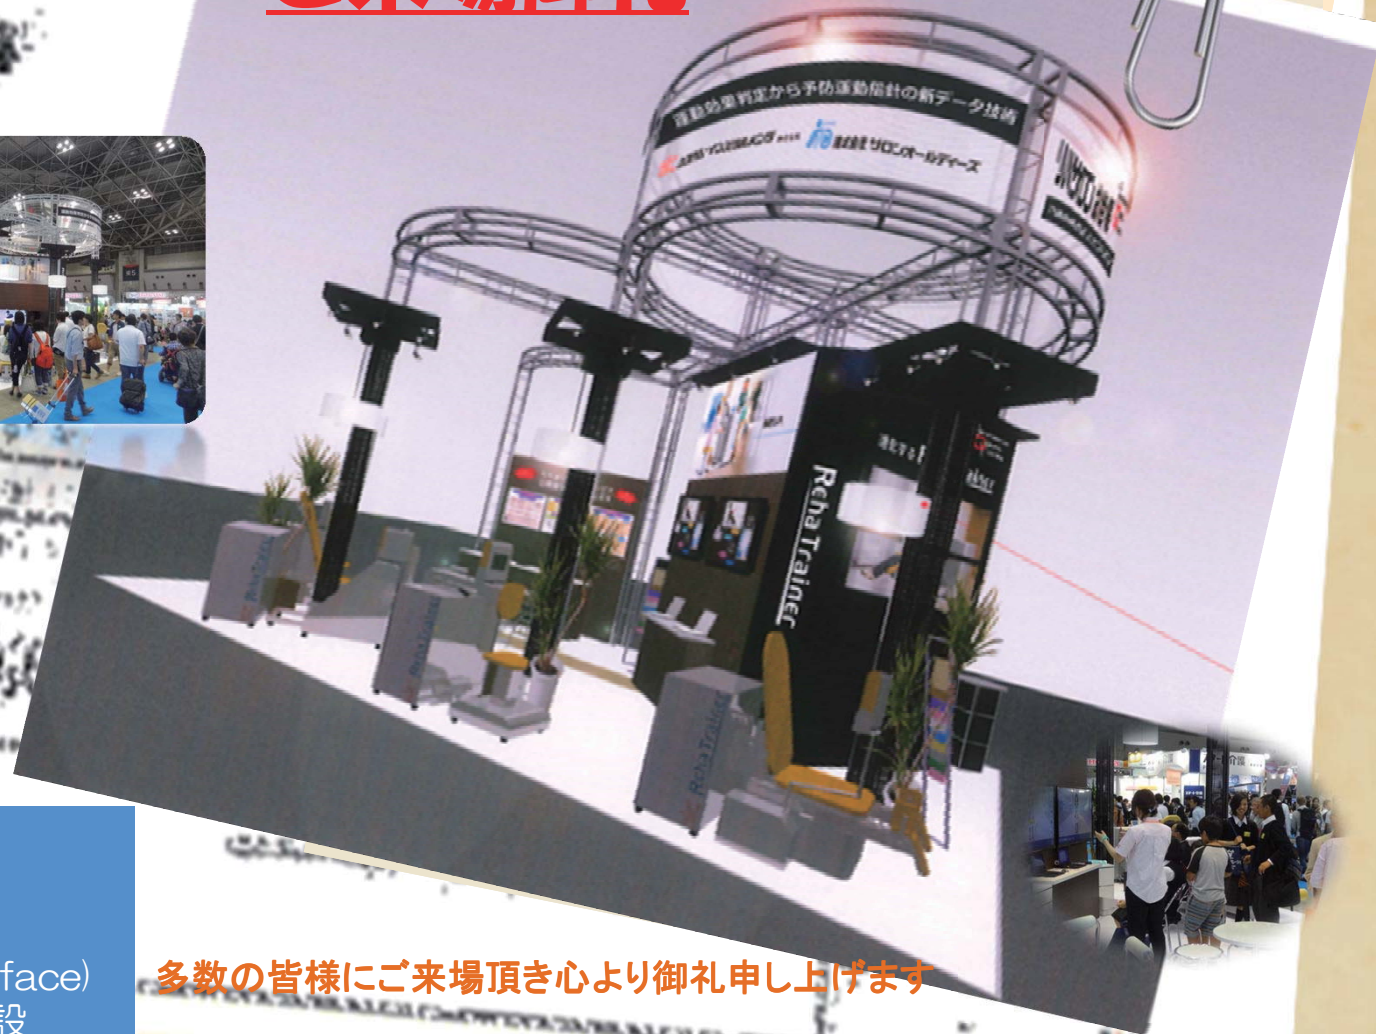

国際福祉機器展H.C.R2014

ご来場御礼

【H.C.R2014展示製品】

- リハトレーナー
- 脳活リハ
- BMI (Brain-Mchine Interface)
- リハビリ型デイサービス開設
サポートブース
- リハ型デイ動画一覧

多数の皆様にご来場頂き心より御礼申し上げます

サロンオールデイズ